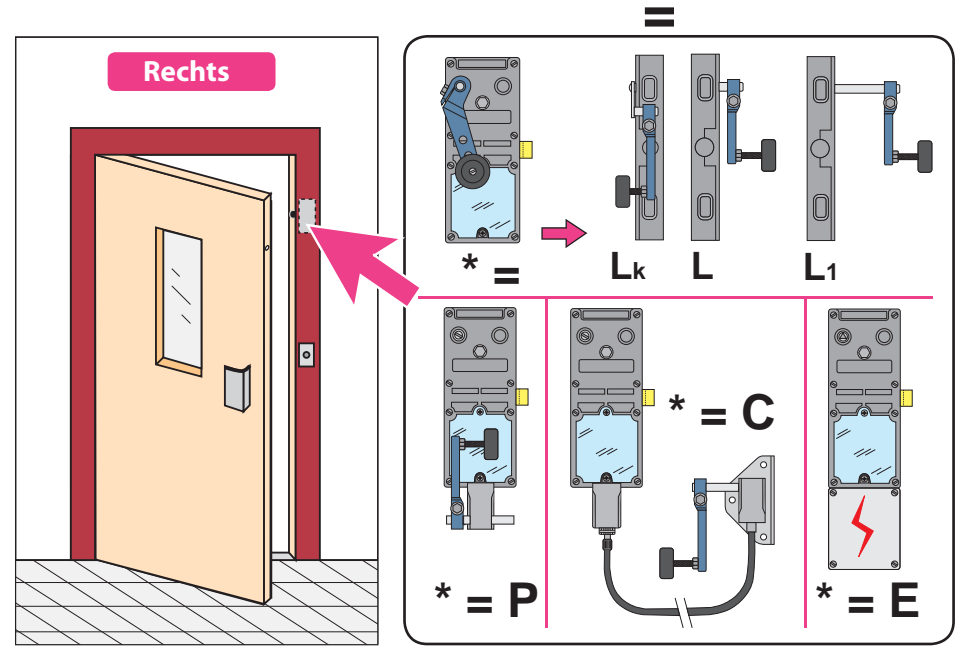

Produkt zu ersetzen :
Schloss SB2-SB3 (Soretex) Tür Typ A

Ersatzprodukt :
LR 180 ** SA prudhomme S.a

ref. : LR180 *G SA

ref. : LR180 *D SA

Montage-Phasen :