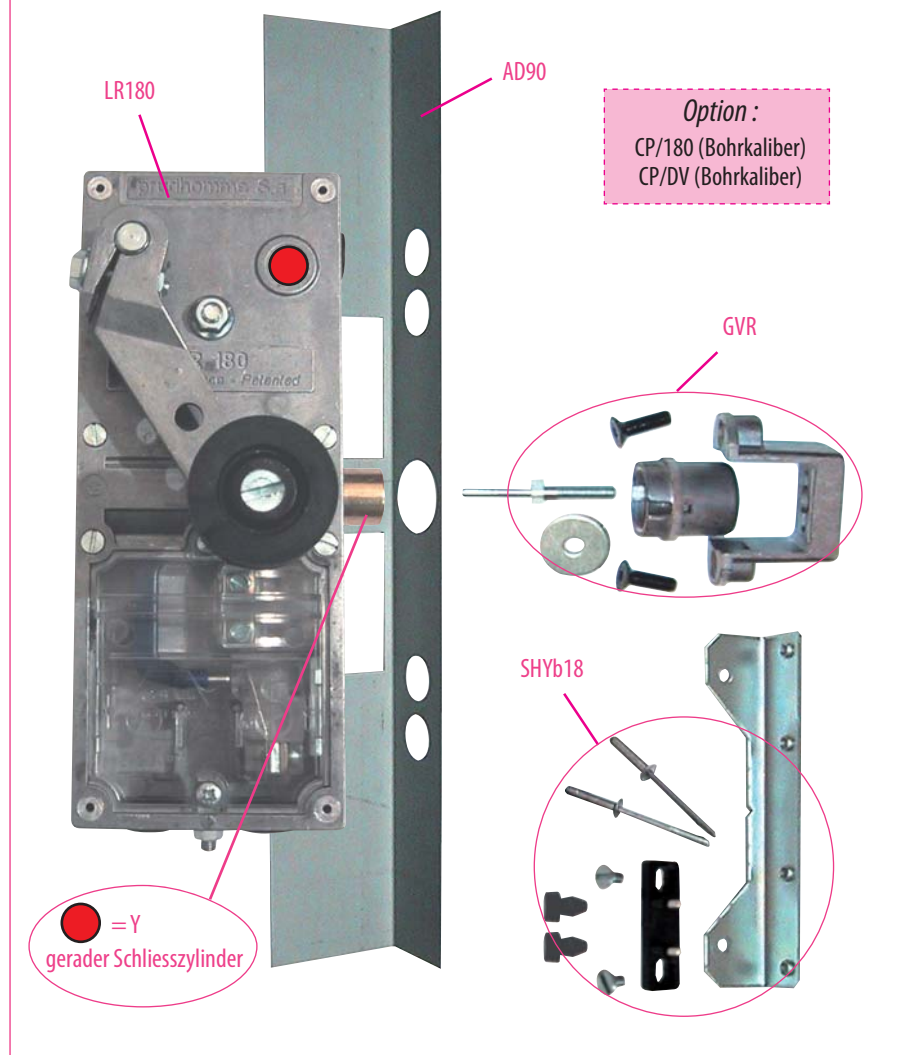

Produkt zu ersetzen :
Schloss SB2-SB3 (Soretex) Tür Typ A

Ersatzprodukt :
LR 180 ** SA prudhomme S.a

ref. : LR180 *G SA

ref. : LR180 *D SA

Montage-Phasen :