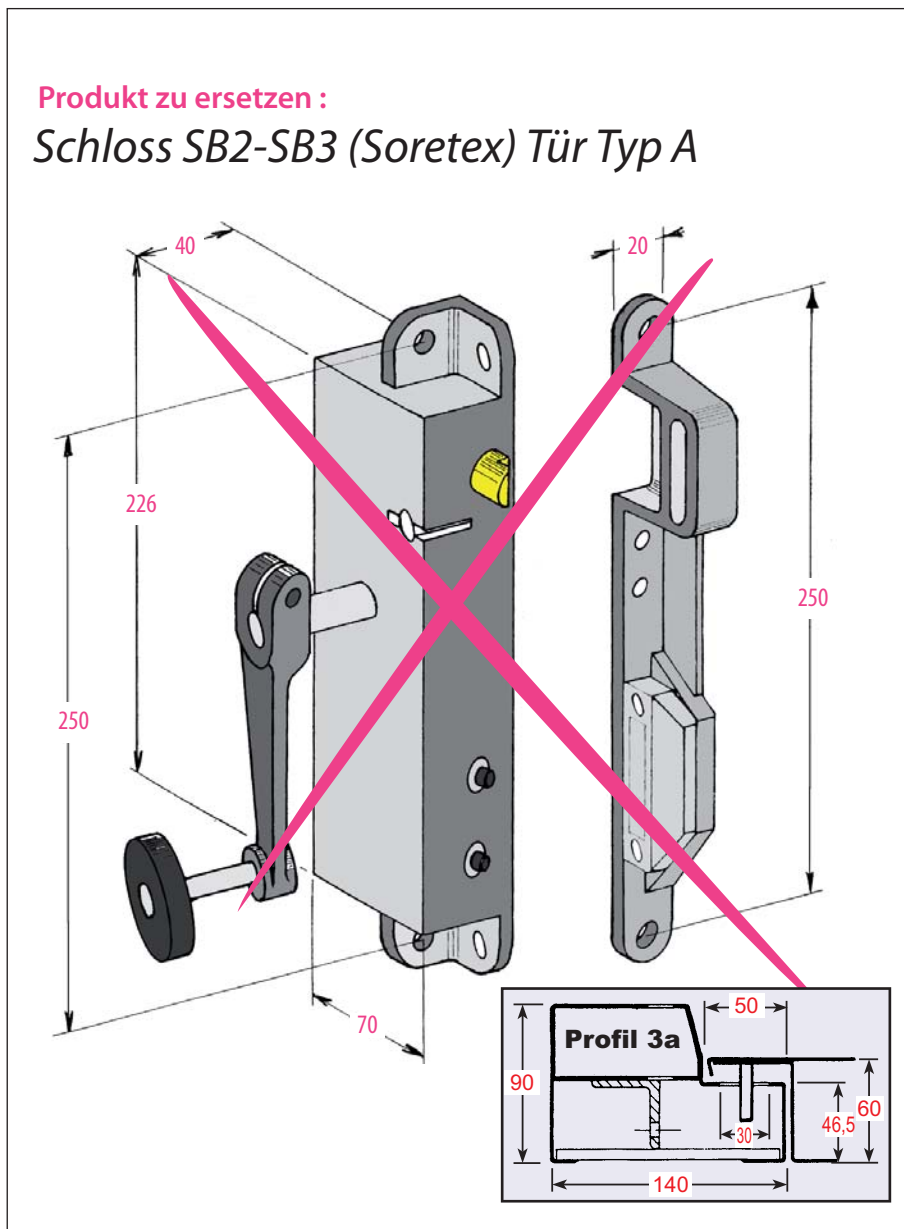

Produkt zu ersetzen :
Schloss SB2-SB3 (Soretex) Tür Typ A

Ersatzprodukt :
LR 180 ** SA prudhomme S.a

ref. : LR180 *G SA

ref. : LR180 *D SA

Montage-Phasen :