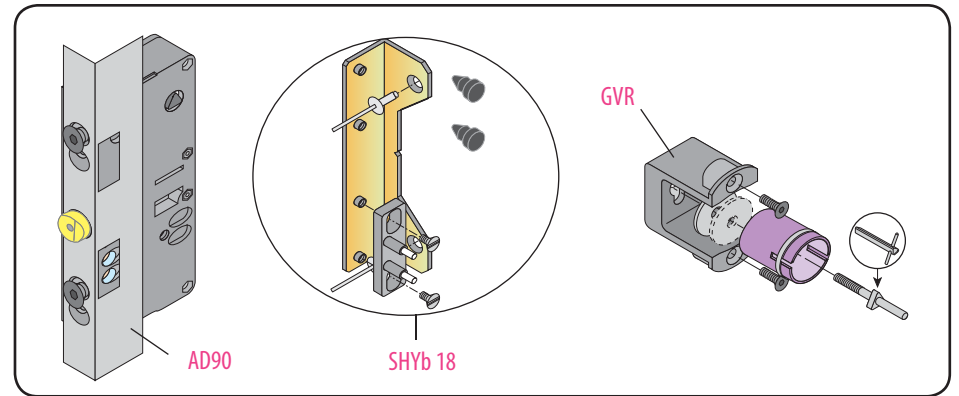

Produkt zu ersetzen :
Schloss SB2-SB3 (Soretex) Tür Typ A

Ersatzprodukt :
LR 180 ** SA prudhomme S.a

ref. : LR180 *G SA

ref. : LR180 *D SA

Montage-Phasen :