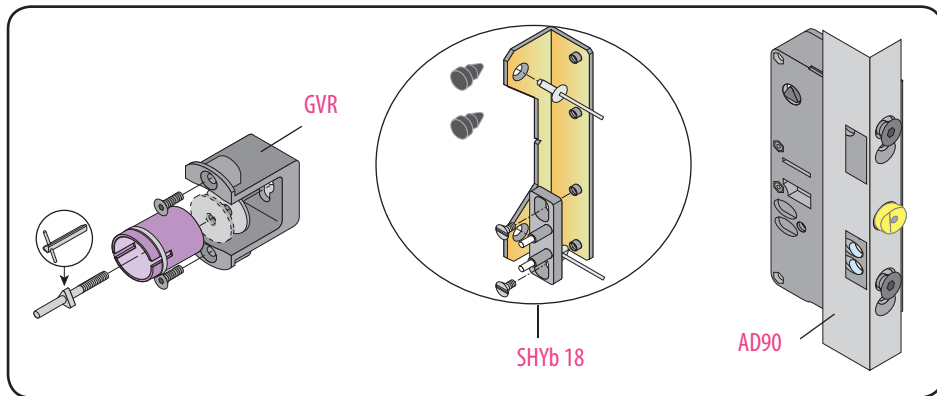

Produkt zu ersetzen :
Schloss SB2-SB3 (Soretex) Tür Typ A

Ersatzprodukt :
LR 180 ** SA prudhomme S.a

ref. : LR180 *G SA

ref. : LR180 *D SA

Montage-Phasen :