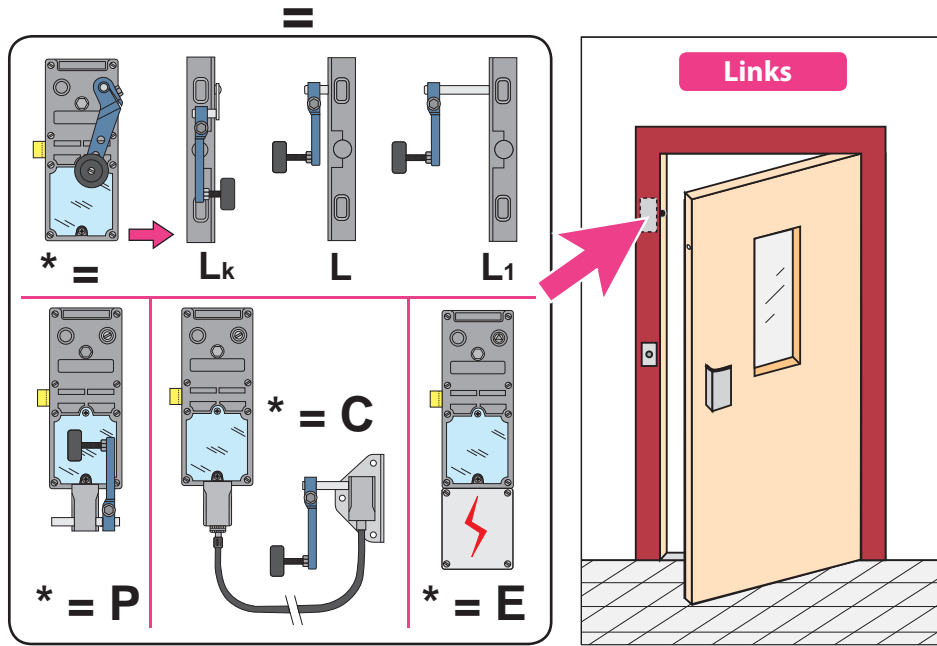

Produkt zu ersetzen :
Schloss SB2-SB3 (Soretex) Tür Typ A

Ersatzprodukt :
LR 180 ** SA prudhomme S.a

ref. : LR180 *G SA

ref. : LR180 *D SA

Montage-Phasen :